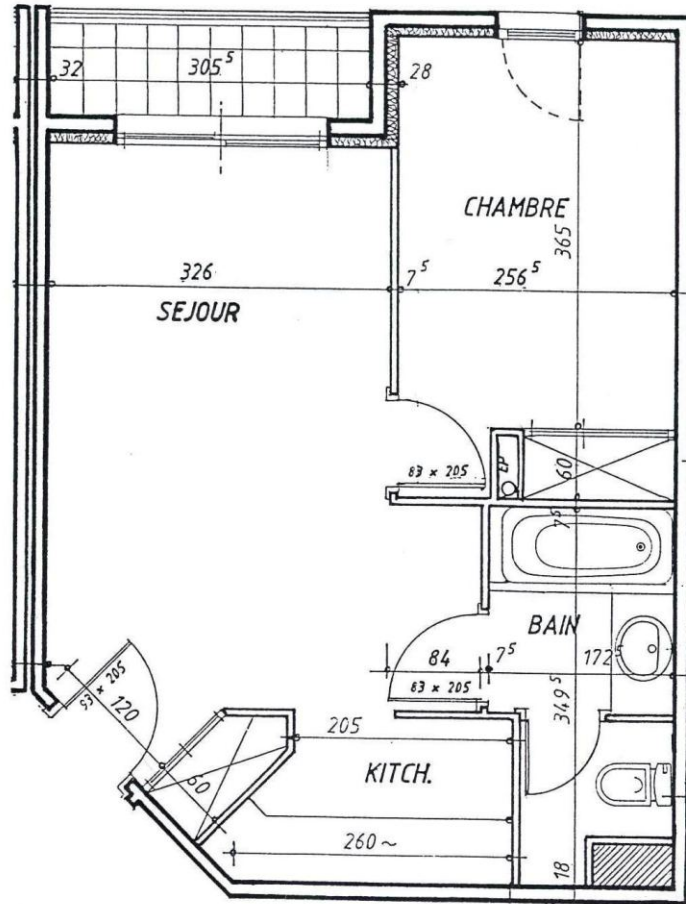

LA COUPOLE

APPARTEMENT	Surface Habitable
SÉJOUR + PLACARD	19.90
KITCHENETTE	3.70
CHAMBRE + PLACARD	10.70
SALLE DE BAIN	5.10
TOTAL HABITABLE	39.40 m²
TERRASSE	2.70 m ²