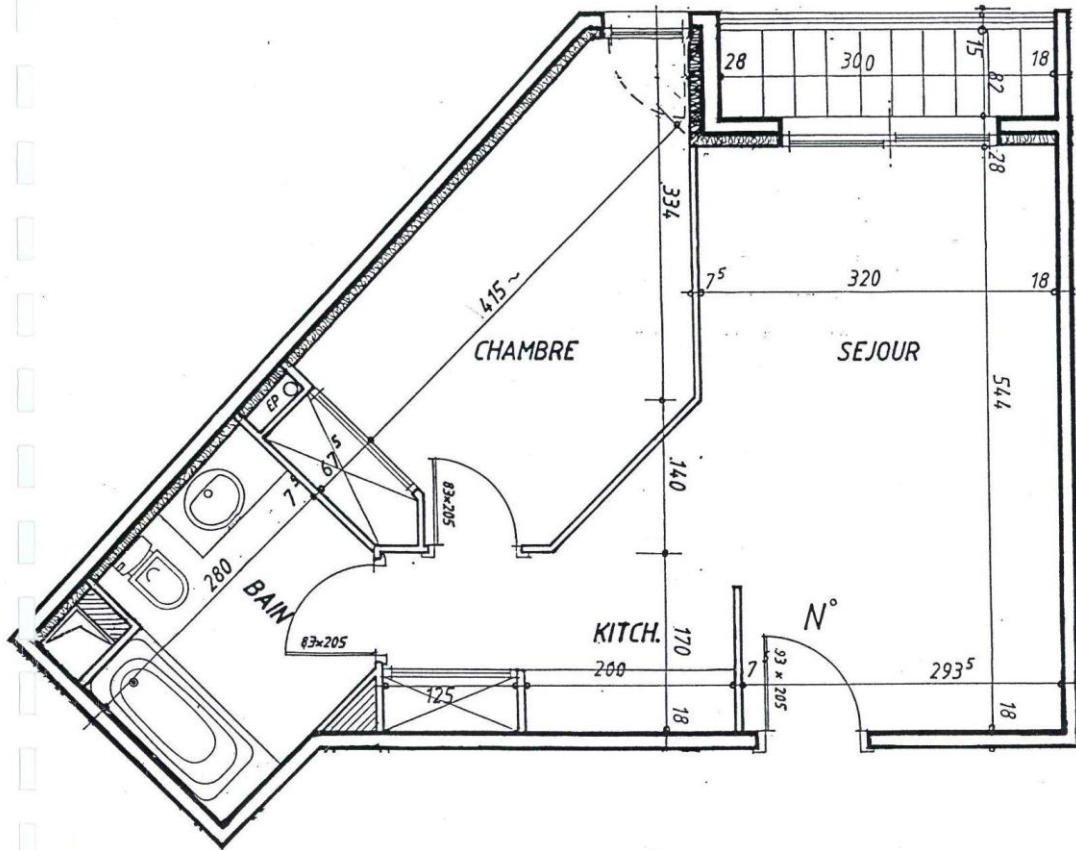

LA COUPOLE

APPARTEMENT	Surface Habitable
SÉJOUR + PLACARD + KITCHENETTE	24.00
CHAMBRE + PLACARD	12.20
SALLE DE BAIN	6.20
TOTAL HABITABLE	42.40 m ²
TERRASSE	2.70 m ²