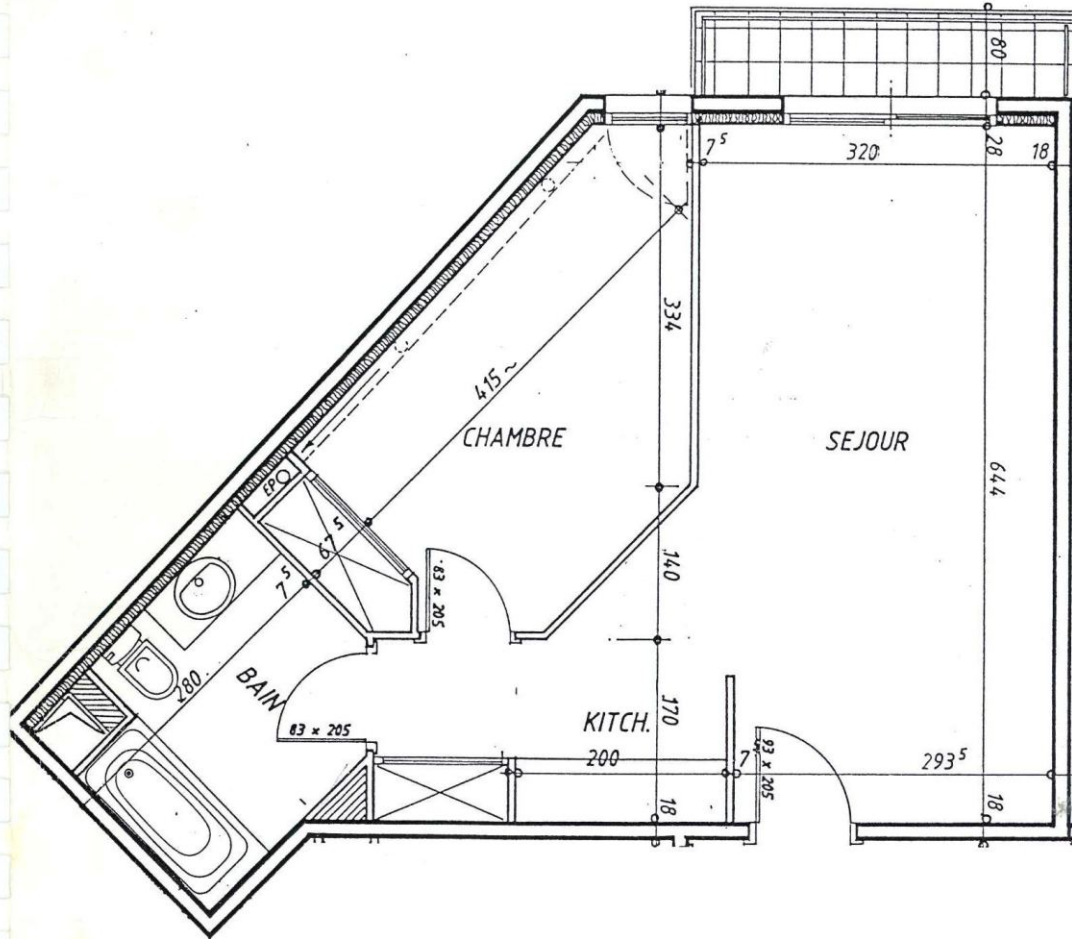

LA COUPOLE

APPARTEMENT	Surface Habitable
SÉJOUR + PLACARD + KITCHENETTE	27.20
CHAMBRE + PLACARD	12.20
SALLE DE BAIN	6.20
<u>TOTAL HABITABLE</u>	45.60 m ²
TERRASSE	2.40 m ²