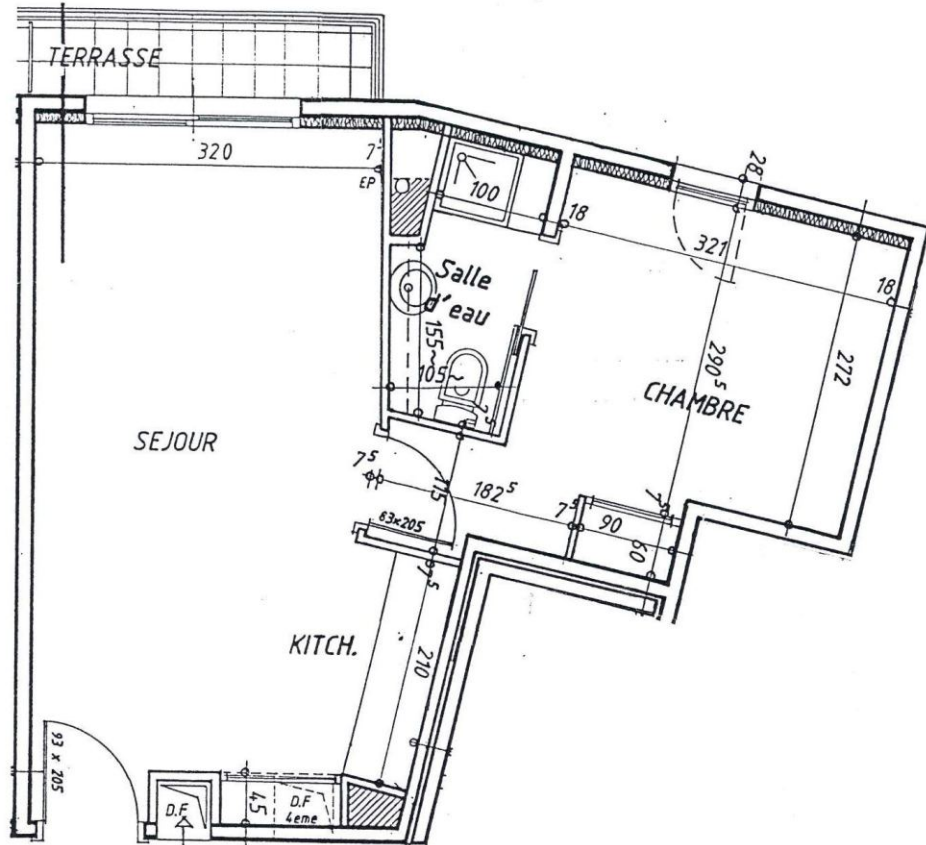

LA COUPOLE

APPARTEMENT	Surface Habitable
SÉJOUR + PLACARD + KITCHENETTE	21.60
CHAMBRE + PLACARD	11.30
SALLE D'EAU	2.90
TOTAL HABITABLE	35.80 m²
TERRASSE	2.40 m ²