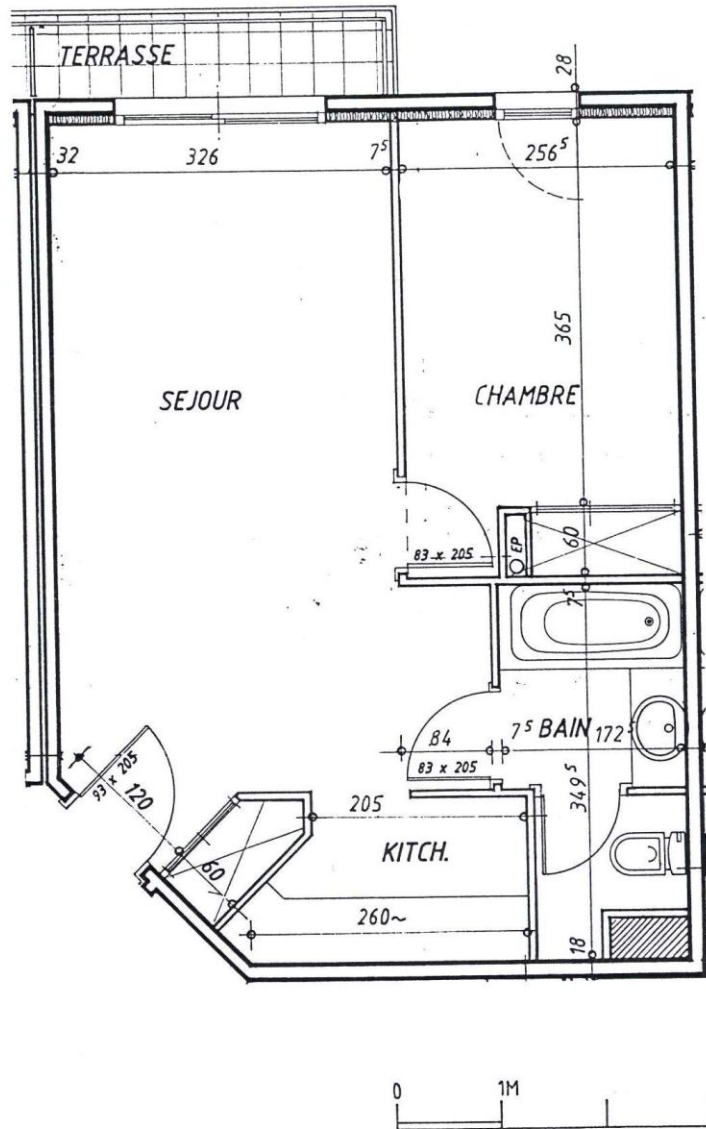

LA COUPOLE

APPARTEMENT	Surface Habitable
SÉJOUR + PLACARD	23.10
KITCHENETTE	3.70
CHAMBRE + PLACARD	10.70
SALLE DE BAIN	5.10
TOTAL HABITABLE	42.60 m²
TERRASSE	2.30 m ²