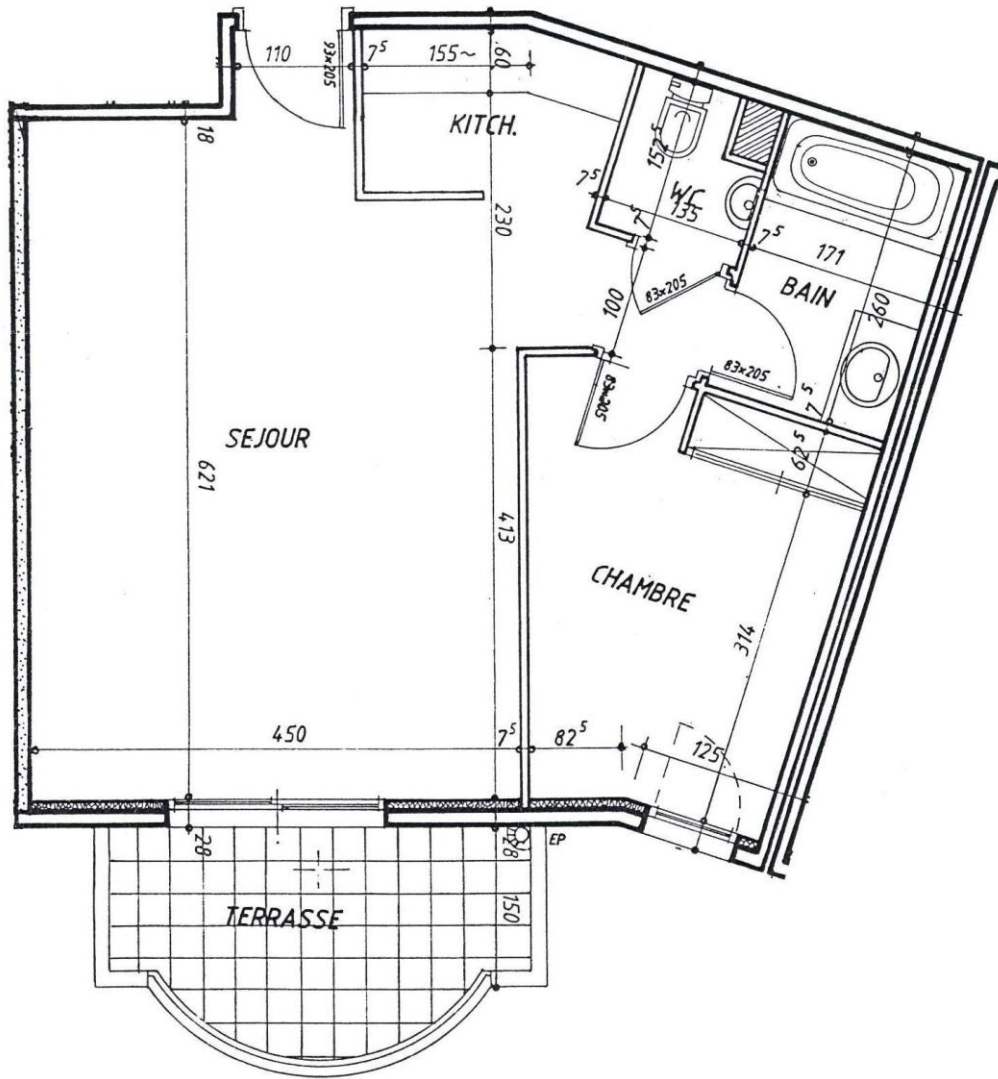

LA COUPOLE

APPARTEMENT	Surface Habitable
SÉJOUR + KITCHENETTE	33.60
CHAMBRE + PLACARD	10.80
SALLE DE BAIN	4.40
W.C	1.80
TOTAL HABITABLE	50.60 m²
TERRASSE	6.80 m ²