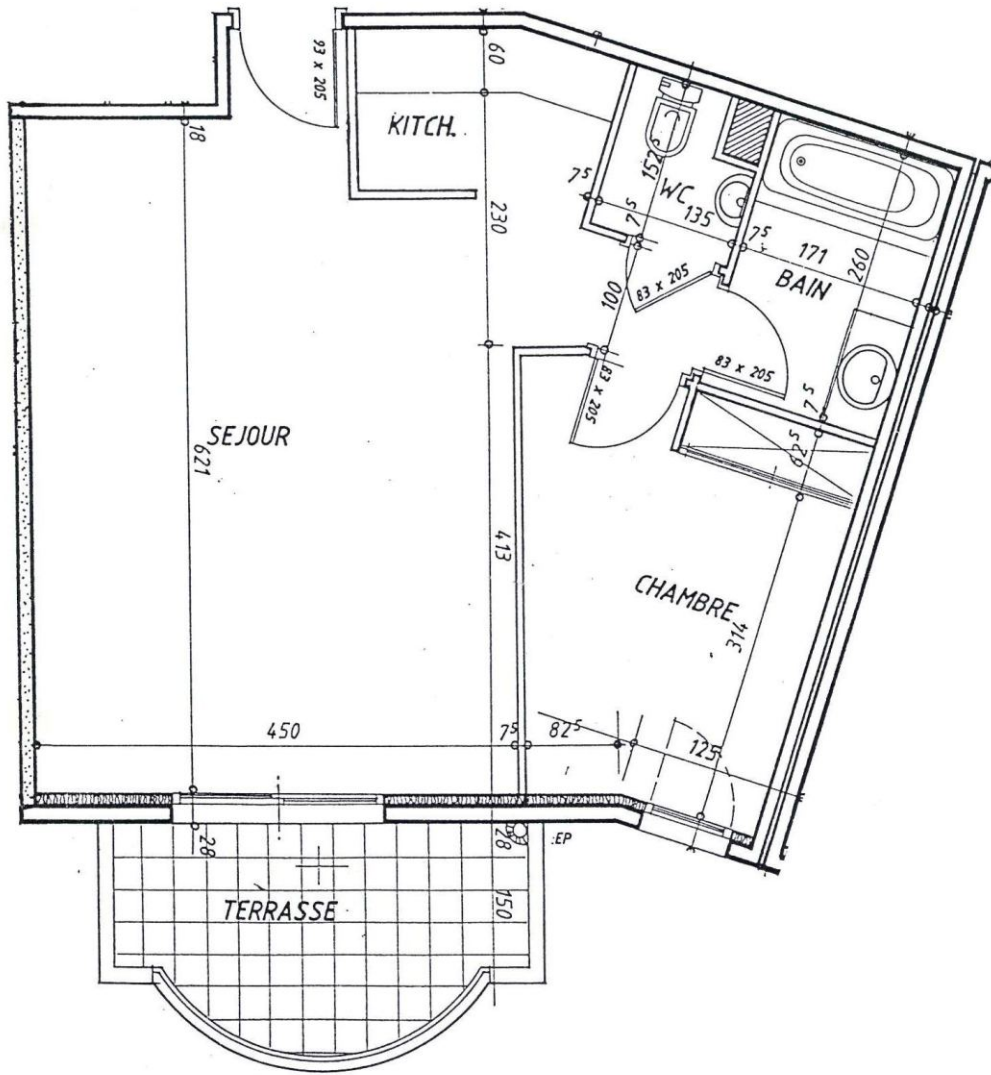

LA COUPOLE

APPARTEMENT	Surface Habitable
SÉJOUR + KITCHENETTE	33.60
CHAMBRE + PLACARD	10.80
SALLE DE BAIN	4.40
W.C	1.80
TOTAL HABITABLE	50.60 m²
TERRASSE	6.80 m ²