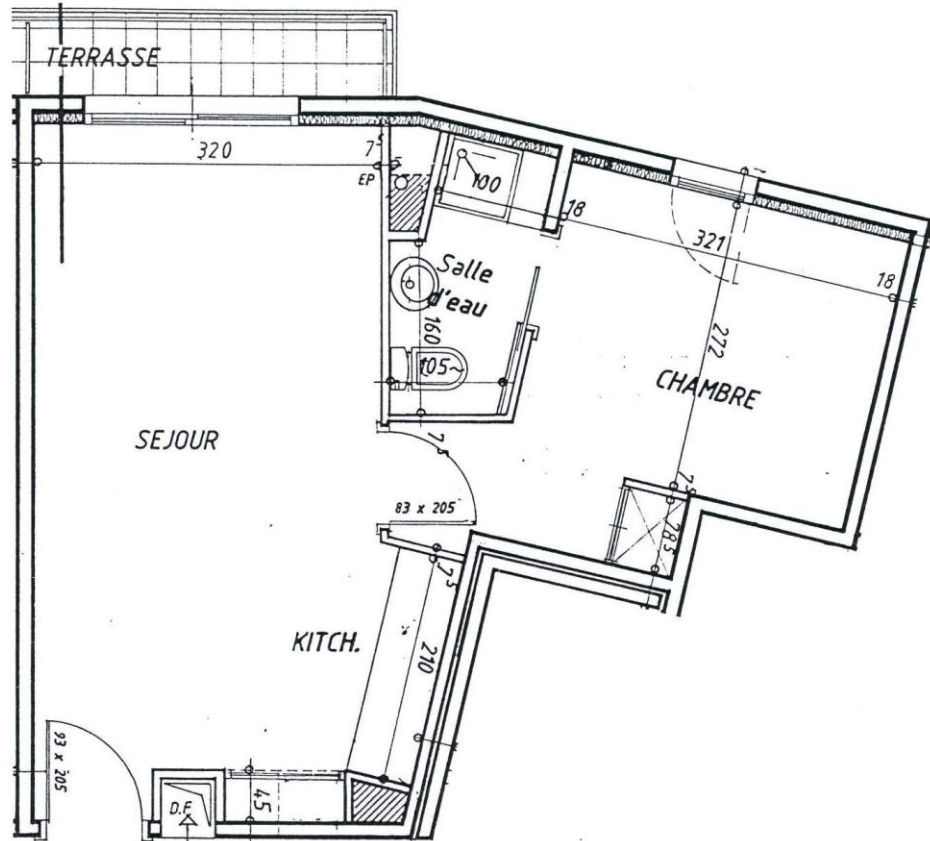

LA COUPOLE

APPARTEMENT	Surface Habitable
SÉJOUR + PLACARD + KITCHENETTE	21.60
CHAMBRE + PLACARD	11.30
SALLE D'EAU	2.90

TOTAL HABITABLE	35.80 m²
TERRASSE	2.40 m ²