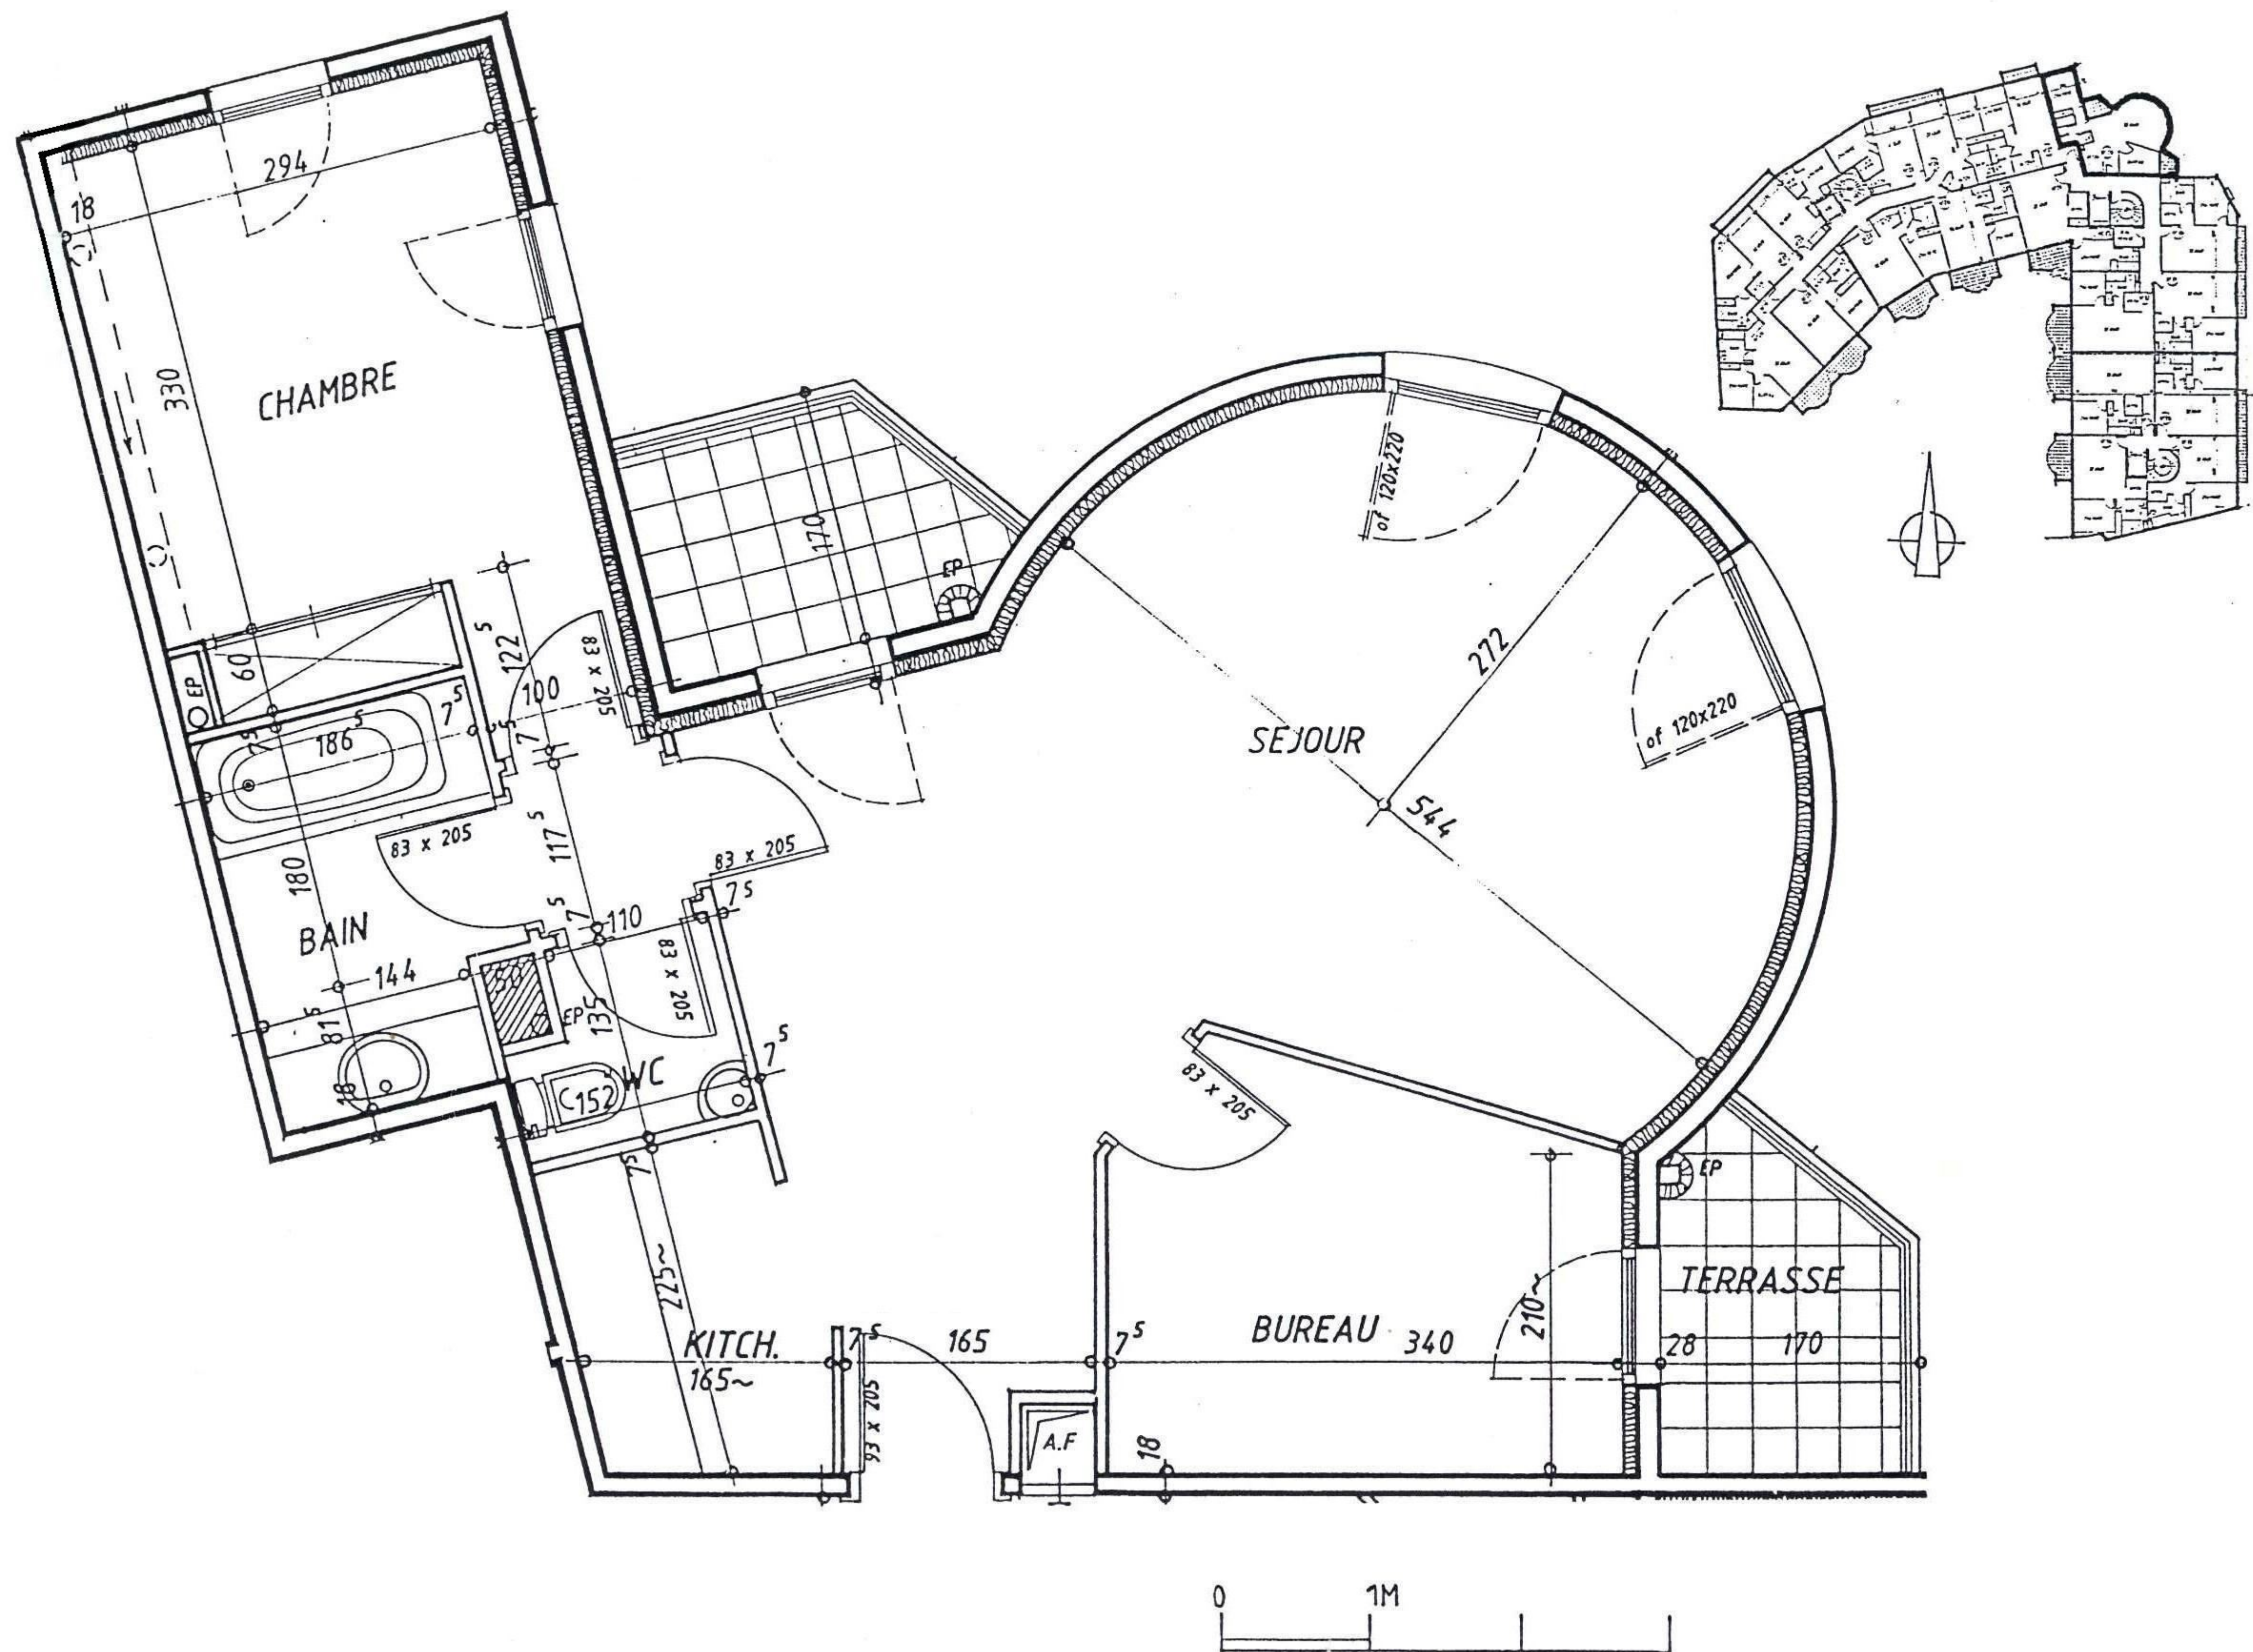

LA COUPOLE

APPARTEMENT	Surface Habitable
SÉJOUR	30.30
KITCHENETTE	3.30
CHAMBRE + PLACARD	12.00
SALLE DE BAIN	4.50
BUREAU	8.60
W.C	1.80
DEGAGEMENT	1.30
TOTAL HABITABLE	61.80 m²
TERRASSE	6.30 m ²